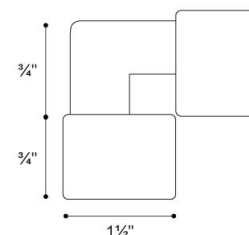

FLL-Corner 3